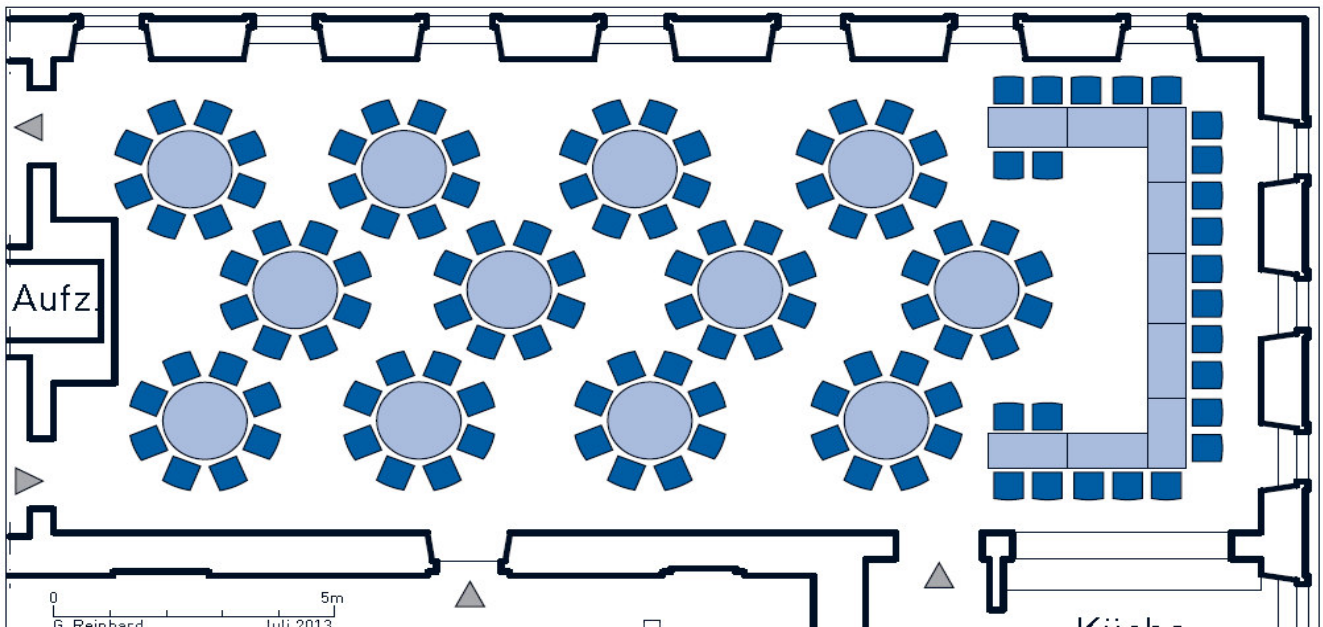

Diese atemberaubende Location besitzt zudem einen Innenhof, in dem sich hervorragend Sektempfänge organisieren lassen und Ihre Gäste open end feiern können.

Übernachtungsmöglichkeiten befinden sich in unmittelbarer Nähe.

Kontakt:
Alfred Schroeter
0177/8080776
info@eventea.de

Gierdensaal

- Veranstaltungen bis 200 Personen
- Raumgröße ca. 208 qm
- Bestuhlungsmöglichkeiten :
Reihe: 200 Pers., Bankett: 120 Pers.
- Außenbereich: Kreuzgang zur Nutzung für Empfänge, Innenhof, Parkanlage
- Parkplätze: ausreichend vorhanden
- Hotels: in unmittelbarer Nähe
- Entfernung: Köln 10 Km, Düsseldorf 30 km
- Open end, keine Lärmbeschränkung
- Barrierefreiheit