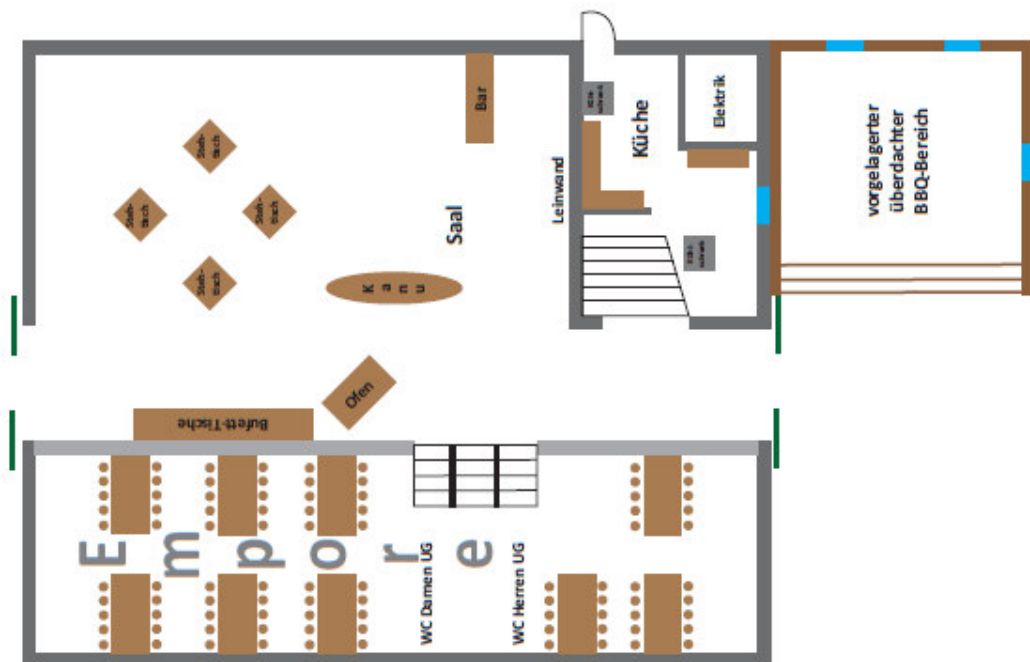

Eventscheune Engelskirchen

Die Eventscheune Engelskirchen mit ihrer großen Hoffläche befindet sich inmitten von Wiesen und Feldern im Bergischen Land. Die rustikale Scheune mit großem Innenraum und Empore zum Sitzen besitzt einen Kaminofen für wohlige Wärme und eine urige Möblierung mit Echtholztischen für die angesagte Vintage-Hochzeit. Im nahegelegenen edlen Schloss kann sich standesamtlich getraut werden und anschließend läßt es sich ausgelassen open end feiern mit Scheuenenromantik. Das Gästehaus auf Gut Forkscheid bietet sich für Ihre Gäste als Übernachtungsmöglichkeit an.

Kontakt:
Alfred Schroeter
0177/8080776
info@eventea.de

- Veranstaltungen bis 100 Personen
- Raumgröße ca. 324 qm
- Bestuhlungsmöglichkeiten:
Bankett: 100 Pers.
- Außenbereich: Innenhof zur Nutzung für Empfänge, Parkanlage
- Parkplätze: ausreichend vorhanden
- Hotels: in unmittelbarer Nähe
- Entfernung: Köln 40 Km, Düsseldorf 70 km
- Open end, keine Lärmbeschränkung
- Barrierefreiheit