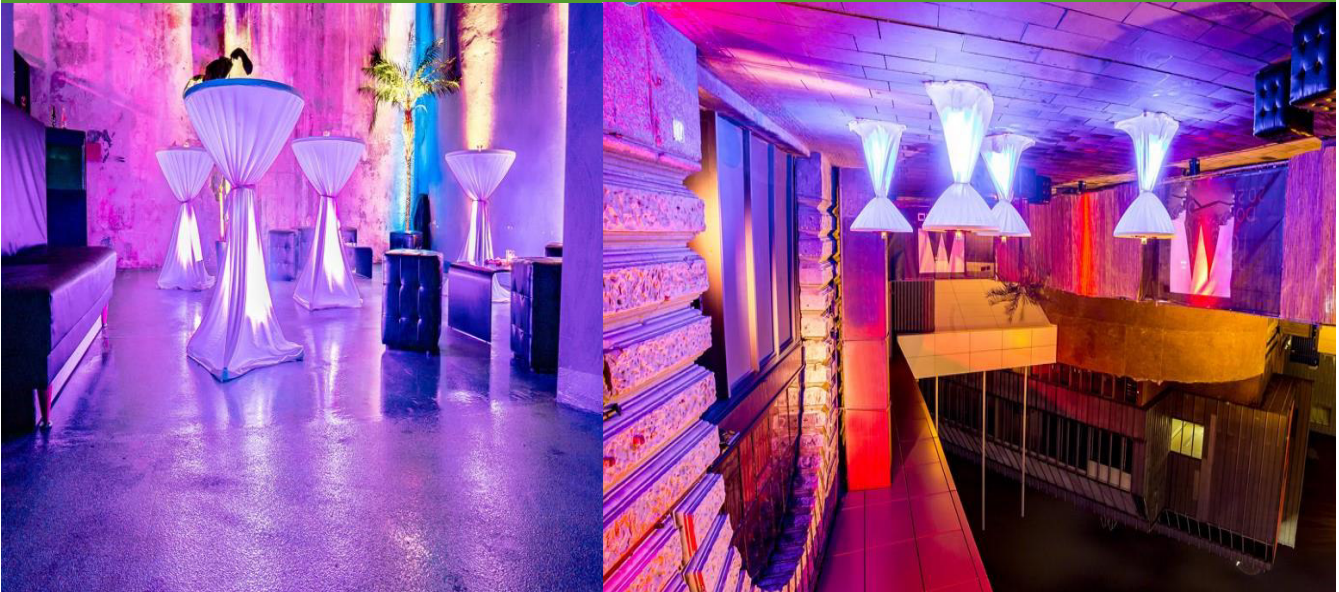

Plan A Köln

X räumlichkeiten