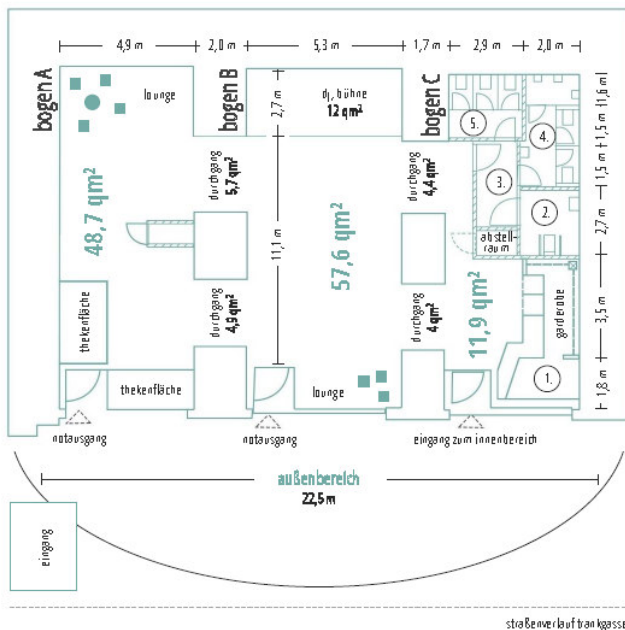

# Plan A Köln

Unter den Gleisen des Kölner Hauptbahnhofs finden Sie eine wahrlich einzigartige Location. So bietet Ihnen der das Plan A im Herzen Kölns durch seinen klassischen Charme und die moderne Ausstattung das Beste aus Klassik und Moderne. Über 300 Gäste finden auf unserer großzügigen Tanzfläche, in unserer einladenden Lounge oder in unserem Außenbereich mit beeindruckendem Blick auf den Kölner Dom Platz. Unser hängendes DJ-Pult ist dabei ein weiteres Highlight, welches die Location so spektakulär macht. Die Räumlichkeiten des Clubs bieten Ihnen den Rahmen für Geburtstage, Privatpartys, Hochzeiten, Firmenevents und vieles mehr.

# Plan A Köln

## X räumlichkeiten

## ▼ grundriss

1. garderoberaum für 400 jacken
2. WC, barrierefrei
3. WC, vorraum
4. WC herren, 2x kabine, 3x urinal
5. WC damen, 3x kabine

**Kontakt:**  
Alfred Schroeter  
0177/8080776  
info@eventea.de