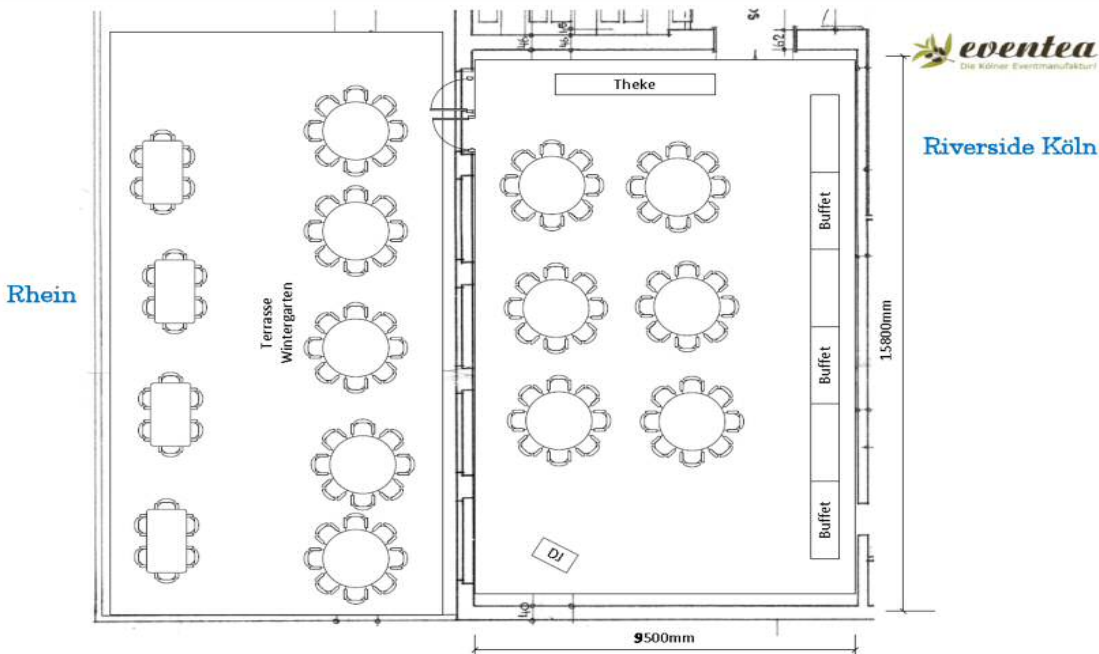

# Riverside Köln

**eventea**  
Die Kölner Eventmanufaktur!

Diese einzigartige Location lässt das Städteherz höher schlagen. Unser Riverside Köln mit direkter Lage am Rhein in den Poller Wiesen begeistert mit modernem Ambiente und Naturnähe. Der moderne Saal bietet Platz für bis zu 200 Personen. Die sonnige Außenterrasse, die zukünftig mit einem Wintergarten ausgestattet ist, wird Sie mit ihrer einmaligen Aussicht verzaubern. Egal ob Hochzeit oder Firmenfeier – das Riverside Köln bietet mit Option zur open-end-Feier die optimale Location für ein außergewöhnliches und einzigartiges Event. Lassen Sie sich begeistern von dieser besonderen Location mit ihrem atemberaubenden Ausblick auf das Rheinpanorama.

**Kontakt:**  
**Alfred Schroeter**  
0177/8080776  
info@eventea.de

- Veranstaltungen bis 200 Personen
- Raumgröße ca. 160 qm zzgl. Wintergarten 120 qm
- Bestuhlungsmöglichkeiten :  
Reihe: 200 Pers., Bankett: 200 Pers.
- Außenbereich: 120 qm große Terrasse mit neuem Wintergarten, Blick auf Rheinpanorama
- Grillwiese und Bootssteg vorhanden
- Parkplätze: ausreichend vorhanden
- Hotels: in unmittelbarer Nähe
- Entfernung: Köln 5 Km, Düsseldorf 30 km
- Open end, keine Lärmbeschränkung
- Barrierefreiheit