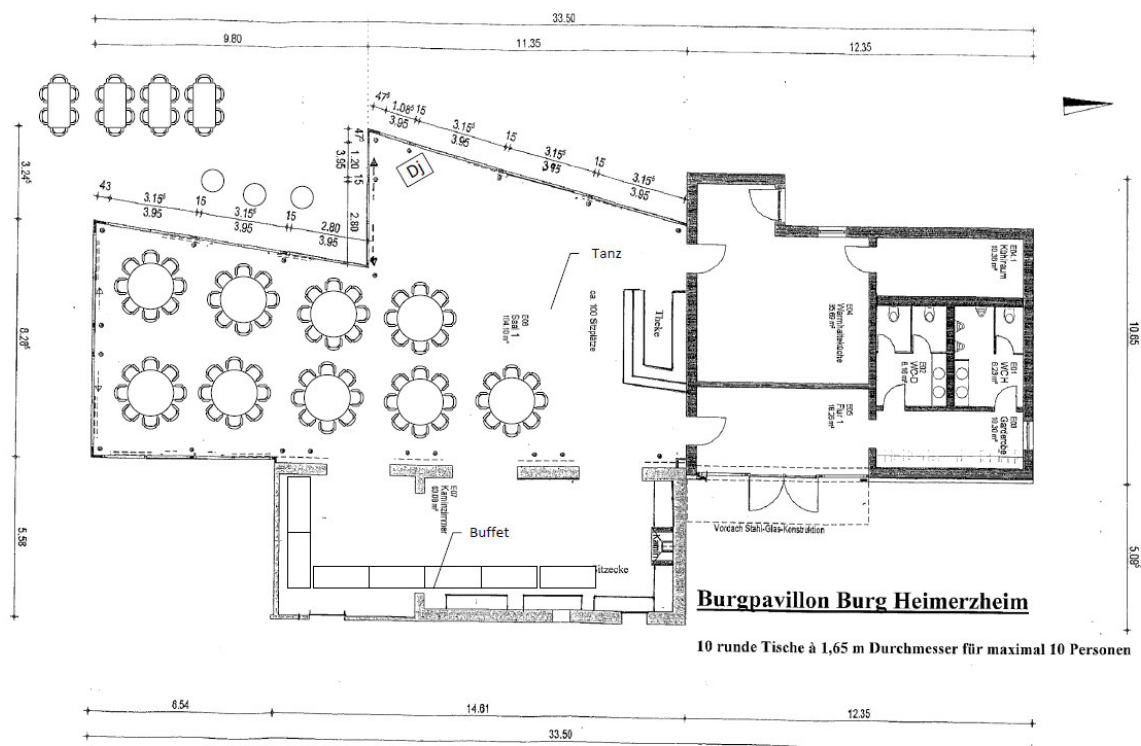

Kontakt:
Alfred Schroeter
0177/8080776
info@eventea.de

Burgpavillon

- Veranstaltungen bis 100 Personen
- Raumgröße ca. 184 qm
- Bestuhlungsmöglichkeiten :
Reihe: 100 Pers., Bankett: 90 Pers.
- Außenbereich: Terrasse mit Blick auf die Burg
- Parkplätze: ausreichend vorhanden
- Hotels: in unmittelbarer Nähe, Übernachtungsmöglichkeit auf der Burg
- Entfernung: Köln 30 km, Bonn 20 km
- Open end, keine Lärmbeschränkung
- Barrierefreiheit
- attraktive Bar incl.

Kontakt:
 Alfred Schroeter
 0177/8080776
 info@eventea.de

Vorburg

- Veranstaltungen bis 300 Personen
- Raumgröße ca. 320 qm
- Bestuhlungsmöglichkeiten :
Reihe: 300 Pers., Bankett: 200 Pers.
- Außenbereich: Innenhofterrasse mit Blick auf die Burg, drei Flügeltüren
- Parkplätze: ausreichend vorhanden
- Hotels: in unmittelbarer Nähe, Übernachtungsmöglichkeit auf der Burg
- Entfernung: Köln 30 km, Bonn 20 km
- Open end, keine Lärmbeschränkung
- Barrierefreiheit
- attraktive Bar, offener Kamin, Akkustikdecke, Klimaanlage

Hochzeit Festhalle Burg Heimerzheim

Kontakt:
Alfred Schroeter
0177/8080776
info@eventea.de

Hauptburg

- Veranstaltungen bis 120 Personen im Festzelt
- Raumgröße ca. 200 qm, diverse Räumlichkeiten und Nutzungsmöglichkeiten
- Bestuhlungsmöglichkeiten :
Reihe: 120 Pers., Bankett: 100 Pers.
- Außenbereich: Terrasse und großer Park
- Parkplätze: ausreichend vorhanden
- Hotels: in unmittelbarer Nähe, Übernachtungsmöglichkeit auf der Burg
- Entfernung: Köln 30 km, Bonn 20 km
- Open end, keine Lärmbeschränkung
- Barrierefreiheit
- attraktive Bar, offener Kamin,