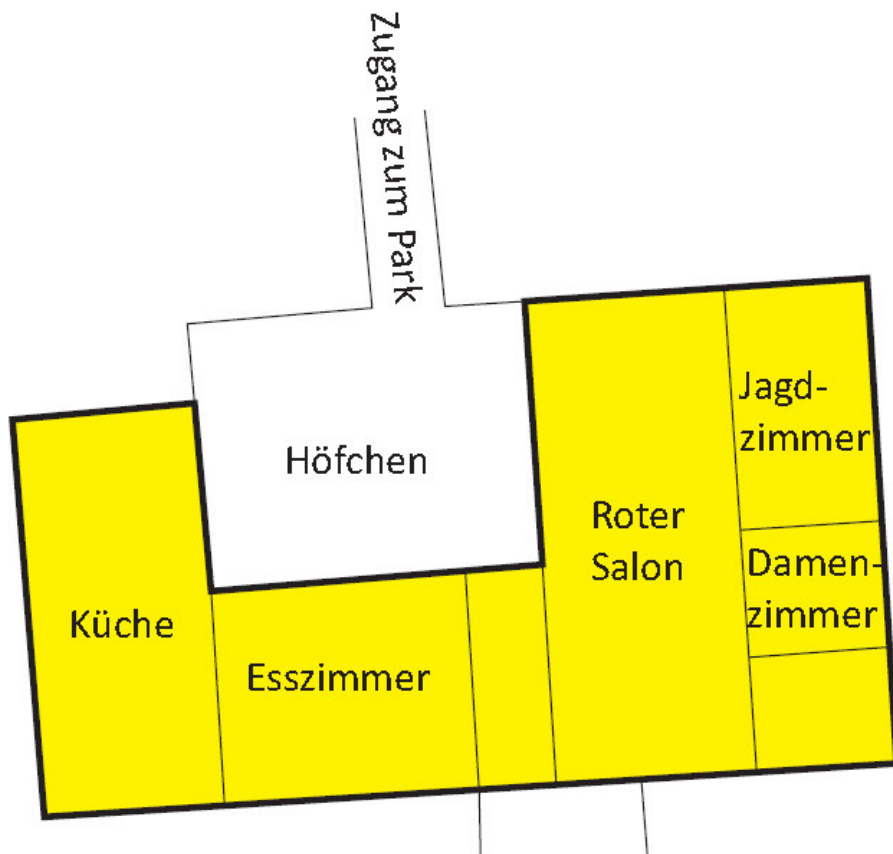

Rheinische Wasserburg Bonn

Die Rheinische Wasserburg zwischen Köln, Euskirchen und Bonn bietet die richtige Ambiente für Hochzeits- und Firmenfeiern mit ländlichem Charme. Die verschiedenen Räumlichkeiten bieten für jeden Geschmack das Richtige: vom historischen Saal über den Burgpavillon bis zum Festzelt mit Blick auf den Park – hier können Sie inmitten schöner Natur ausgelassen feiern.

Kontakt:
Alfred Schroeter
0177/8080776
info@eventea.de

Burgpavillon

- Veranstaltungen bis 100 Personen
- Raumgröße ca. 184 qm
- Bestuhlungsmöglichkeiten :
Reihe: 100 Pers., Bankett: 90 Pers.
- Außenbereich: Terrasse mit Blick auf die Burg
- Parkplätze: ausreichend vorhanden
- Hotels: in unmittelbarer Nähe, Übernachtungsmöglichkeit auf der Burg
- Entfernung: Köln 30 km, Bonn 20 km
- Open end, keine Lärmbeschränkung
- Barrierefreiheit
- attraktive Bar incl.

Kontakt:
 Alfred Schroeter
 0177/8080776
 info@eventea.de

Vorburg

- Veranstaltungen bis 300 Personen
- Raumgröße ca. 320 qm
- Bestuhlungsmöglichkeiten :
Reihe: 300 Pers., Bankett: 200 Pers.
- Außenbereich: Innenhofterrasse mit Blick auf die Burg, drei Flügeltüren
- Parkplätze: ausreichend vorhanden
- Hotels: in unmittelbarer Nähe, Übernachtungsmöglichkeit auf der Burg
- Entfernung: Köln 30 km, Bonn 20 km
- Open end, keine Lärmbeschränkung
- Barrierefreiheit
- attraktive Bar, offener Kamin, Akkustikdecke, Klimaanlage

Hochzeit Festhalle Burg Heimerzheim

Kontakt:
Alfred Schroeter
0177/8080776
info@eventea.de

Hauptburg

- Veranstaltungen bis 120 Personen im Festzelt
- Raumgröße ca. 200 qm, diverse Räumlichkeiten und Nutzungsmöglichkeiten
- Bestuhlungsmöglichkeiten :
Reihe: 120 Pers., Bankett: 100 Pers.
- Außenbereich: Terrasse und großer Park
- Parkplätze: ausreichend vorhanden
- Hotels: in unmittelbarer Nähe, Übernachtungsmöglichkeit auf der Burg
- Entfernung: Köln 30 km, Bonn 20 km
- Open end, keine Lärmbeschränkung
- Barrierefreiheit
- attraktive Bar, offener Kamin,