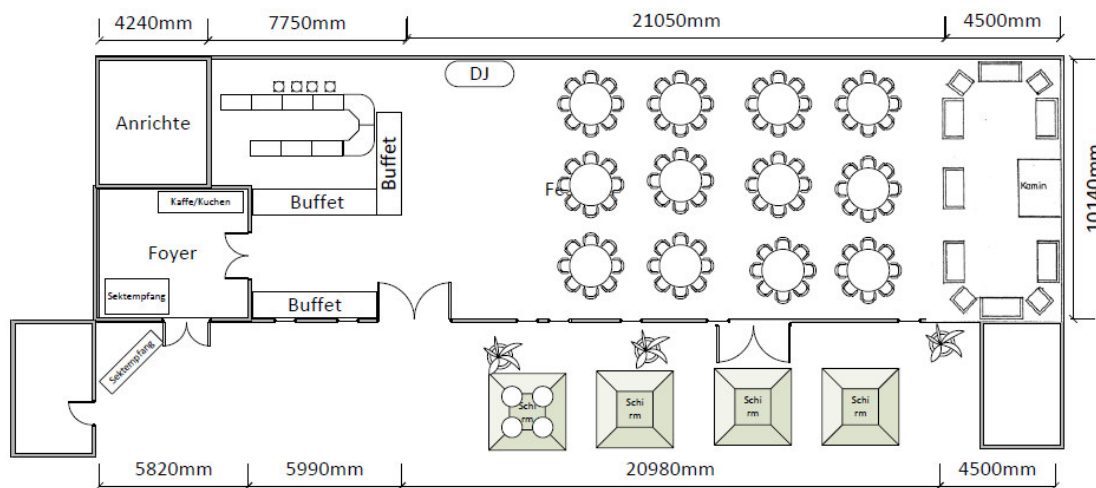

Kontakt:
Alfred Schroeter
0177/8080776
info@eventea.de

Burgpavillon

- Veranstaltungen bis 100 Personen
- Raumgröße ca. 184 qm
- Bestuhlungsmöglichkeiten :
Reihe: 100 Pers., Bankett: 90 Pers.
- Außenbereich: Terrasse mit Blick auf die Burg
- Parkplätze: ausreichend vorhanden
- Hotels: in unmittelbarer Nähe, Übernachtungsmöglichkeit auf der Burg
- Entfernung: Köln 30 km, Bonn 20 km
- Open end, keine Lärmbeschränkung
- Barrierefreiheit
- attraktive Bar incl.

Kontakt:
 Alfred Schroeter
 0177/8080776
 info@eventea.de

Vorburg

- Veranstaltungen bis 300 Personen
- Raumgröße ca. 320 qm
- Bestuhlungsmöglichkeiten :
Reihe: 300 Pers., Bankett: 200 Pers.
- Außenbereich: Innenhofterrasse mit Blick auf die Burg, drei Flügeltüren
- Parkplätze: ausreichend vorhanden
- Hotels: in unmittelbarer Nähe, Übernachtungsmöglichkeit auf der Burg
- Entfernung: Köln 30 km, Bonn 20 km
- Open end, keine Lärmbeschränkung
- Barrierefreiheit
- attraktive Bar, offener Kamin, Akkustikdecke, Klimaanlage

Hochzeit Festhalle Burg Heimerzheim

Kontakt:
Alfred Schroeter
0177/8080776
info@eventea.de

Hauptburg

- Veranstaltungen bis 120 Personen im Festzelt
- Raumgröße ca. 200 qm, diverse Räumlichkeiten und Nutzungsmöglichkeiten
- Bestuhlungsmöglichkeiten :
Reihe: 120 Pers., Bankett: 100 Pers.
- Außenbereich: Terrasse und großer Park
- Parkplätze: ausreichend vorhanden
- Hotels: in unmittelbarer Nähe, Übernachtungsmöglichkeit auf der Burg
- Entfernung: Köln 30 km, Bonn 20 km
- Open end, keine Lärmbeschränkung
- Barrierefreiheit
- attraktive Bar, offener Kamin,