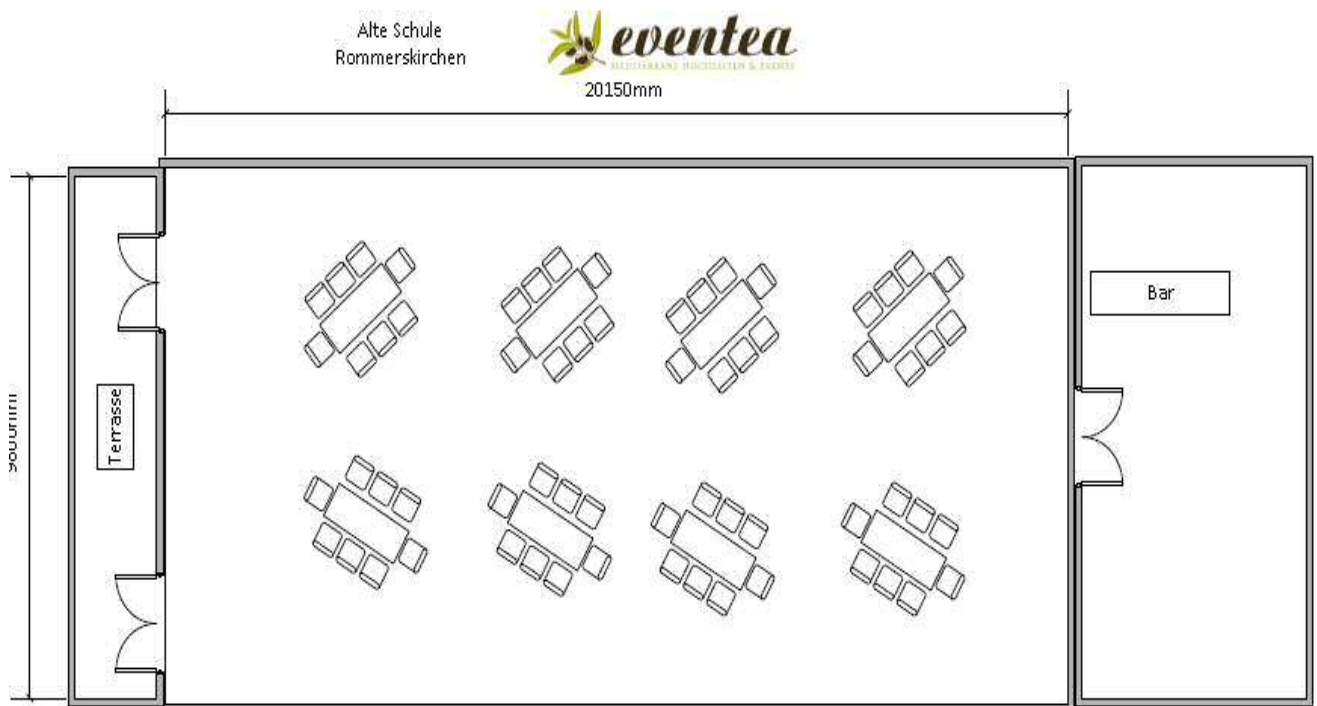

Kontakt:
Alfred Schroeter
0177/8080776
info@eventea.de

- Veranstaltungen bis 100 Personen
- Raumgröße ca. 200 qm
- Bestuhlungsmöglichkeiten :
Reihe: 150 Pers., Bankett: 100 Pers.
- Außenbereich: großer Garten mit Pavillon , überdachte Außenterrasse, Grillplatz, Spielplatz,
- Parkplätze: ausreichend vorhanden
- Hotels: in unmittelbarer Nähe
- Entfernung: Köln 30 Km, Düsseldorf 30 km
- Open end, keine Lärmbeschränkung
- Barrierefreiheit